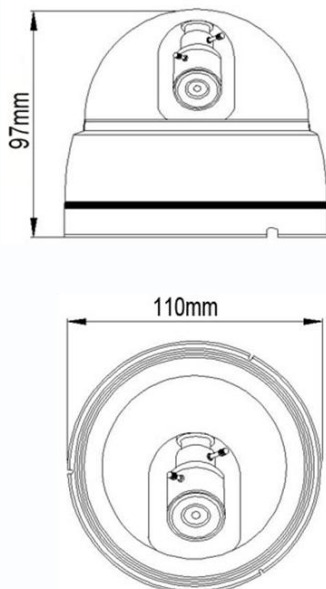

## Внутренняя купольная AHD видеокамера 1080P с функцией «День/Ночь»

Внутренняя купольная AHD видеокамера 1080P «День/Ночь», 1/2.8" Progressive CMOS Sensor, разрешение 2 Мр (1920 x 1080) 30 к/с, чувствительность: Цвет 0.01Люкс, Ч/Б 0.001Люкс (F1.2, AGC Вкл), 0 Люкс с ИК, поддержка передачи видео на расстояние до 500м по коаксиальному кабелю, 2-х мегапиксельный вариофокальный объектив f= 2.8-12 мм. ИК подсветка до 20 метров, питание DC12В/300мА, -15°С ~ +60°С, ø110 x 97 мм, IP-54

### Особенности

- AHD
- Разрешение 2 Мпикс
- Встроенная ИК подсветка

### Технические параметры

Модель	TSc-Di1080pAHDv(2.8-12)
Матрица	1/2.8" Sony IMX322 CMOS Sensor
Разрешение	<b>2 Мр</b>
Пиксели	1920 x 1080 PAL
Чувствительность	Цвет: 0.01Люкс, Ч/Б: 0.001Люкс (F1.2 AGC Вкл), 0 Люкс с ИК
День-Ночь	Авто/День/Ночь
Объектив	f=2.8-12 мм вариофокальный (93° - 28,7°)
Электронный затвор	Авто: PAL 1/25-1/50,000 сек
Синхронизация	Внутренняя
Баланс белого	Авто/АТW/Ручной/Улица
Видеовыход	Композитный (1.0Vp-p, 75Ом)
Сигнал/шум	>60dB (APU Выкл.)
Дальность ИК подсветки	20 м
Рабочая температура	-15°С ~ +60°С RH95% Макс.
Температура хранения	-20°С ~ +60°С RH95% Макс.
Питание	DC12V/300мА
Габариты	ø110 x 97 мм
Вес	280 г
Класс защиты	IP54